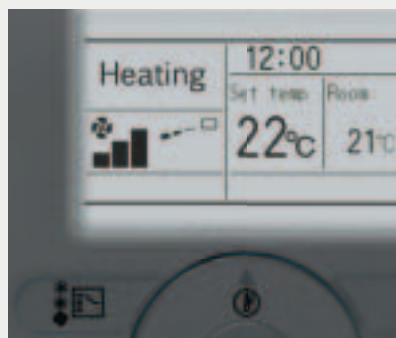

Reloj con cambio automático a horario de verano

Temporizador de programación

Incluye funcionamiento durante vacaciones, funcionamiento durante ausencia y un temporizador semanal mejorado.

Compatible con varios idiomas

Disponible en 10 idiomas: inglés, francés, alemán, español, italiano, portugués, griego, holandés, ruso y turco.

Otras características

- > **Sistema de alimentación de emergencia incorporado**
Si se produce un corte en el suministro eléctrico, todos los ajustes quedan guardados durante 48 horas.
- > **Pantalla retroiluminada**

FUNCIONES		BRC1E51A
NUEVO	Indicador de la temperatura ambiente	•
NUEVO	Interfaz multilingüe	•
NUEVO	Sistema de alimentación de emergencia incorporado	•
NUEVO	Guía en pantalla	•
NUEVO	Retroiluminación	•
NUEVO	Bloqueo de teclas	•
NUEVO	Ajuste del contraste	•
	Temporizador semanal	•
	Reloj (visualización de la hora)	•
	Funcionamiento durante ausencia	•
	Funcionamiento entre límites	•