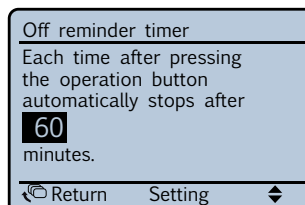

Fácil de utilizar

- > **Acceso directo a las principales funciones**
Botones y teclas de flecha grandes para facilitar su uso. Los ajustes básicos, como la velocidad del ventilador y la temperatura, se pueden realizar de manera totalmente intuitiva. El resto de parámetros se pueden ajustar seleccionando la función pertinente de la lista de menús.
- > **Interfaz gráfica de usuario mejorada que permite realizar ajustes avanzados en los menús**
En la pantalla se explica cada uno de los ajustes, lo que facilita su configuración.