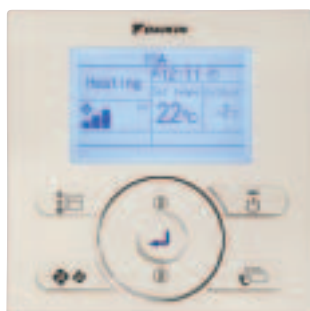

Sistemas de control individual

VRV[®]
SkyAir[®]

- » Fácil de utilizar
- » Cambio automático a horario de verano
- » Temporizador de programación
- » Compatible con varios idiomas
- » Sistema de alimentación de emergencia incorporado

Mando a distancia con cable

www.daikin.eu

BRC1E51A

Mando a distancia fácil de utilizar y con un moderno diseño

Este sencillo mando a distancia de moderno diseño en blanco puro (RAL 9010) se adapta al diseño de cualquier ambiente. Resulta muy fácil y práctico de utilizar: sólo deberá seguir las indicaciones que aparecen en la pantalla LCD.

Fácil de utilizar

- > **Acceso directo a las principales funciones**
Botones y teclas de flecha grandes para facilitar su uso. Los ajustes básicos, como la velocidad del ventilador y la temperatura, se pueden realizar de manera totalmente intuitiva. El resto de parámetros se pueden ajustar seleccionando la función pertinente de la lista de menús.
- > **Interfaz gráfica de usuario mejorada que permite realizar ajustes avanzados en los menús**
En la pantalla se explica cada uno de los ajustes, lo que facilita su configuración.

FUNCIONES		BRC1E51A
NUEVO	Indicador de la temperatura ambiente	•
NUEVO	Interfaz multilingüe	•
NUEVO	Sistema de alimentación de emergencia incorporado	•
NUEVO	Guía en pantalla	•
NUEVO	Retroiluminación	•
NUEVO	Bloqueo de teclas	•
NUEVO	Ajuste del contraste	•
	Temporizador semanal	•
	Reloj (visualización de la hora)	•
	Funcionamiento durante ausencia	•
	Funcionamiento entre límites	•