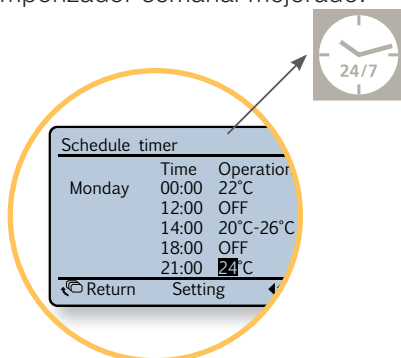

Reloj con cambio automático a horario de verano

Temporizador de programación

Incluye funcionamiento durante vacaciones, funcionamiento durante ausencia y un temporizador semanal mejorado.